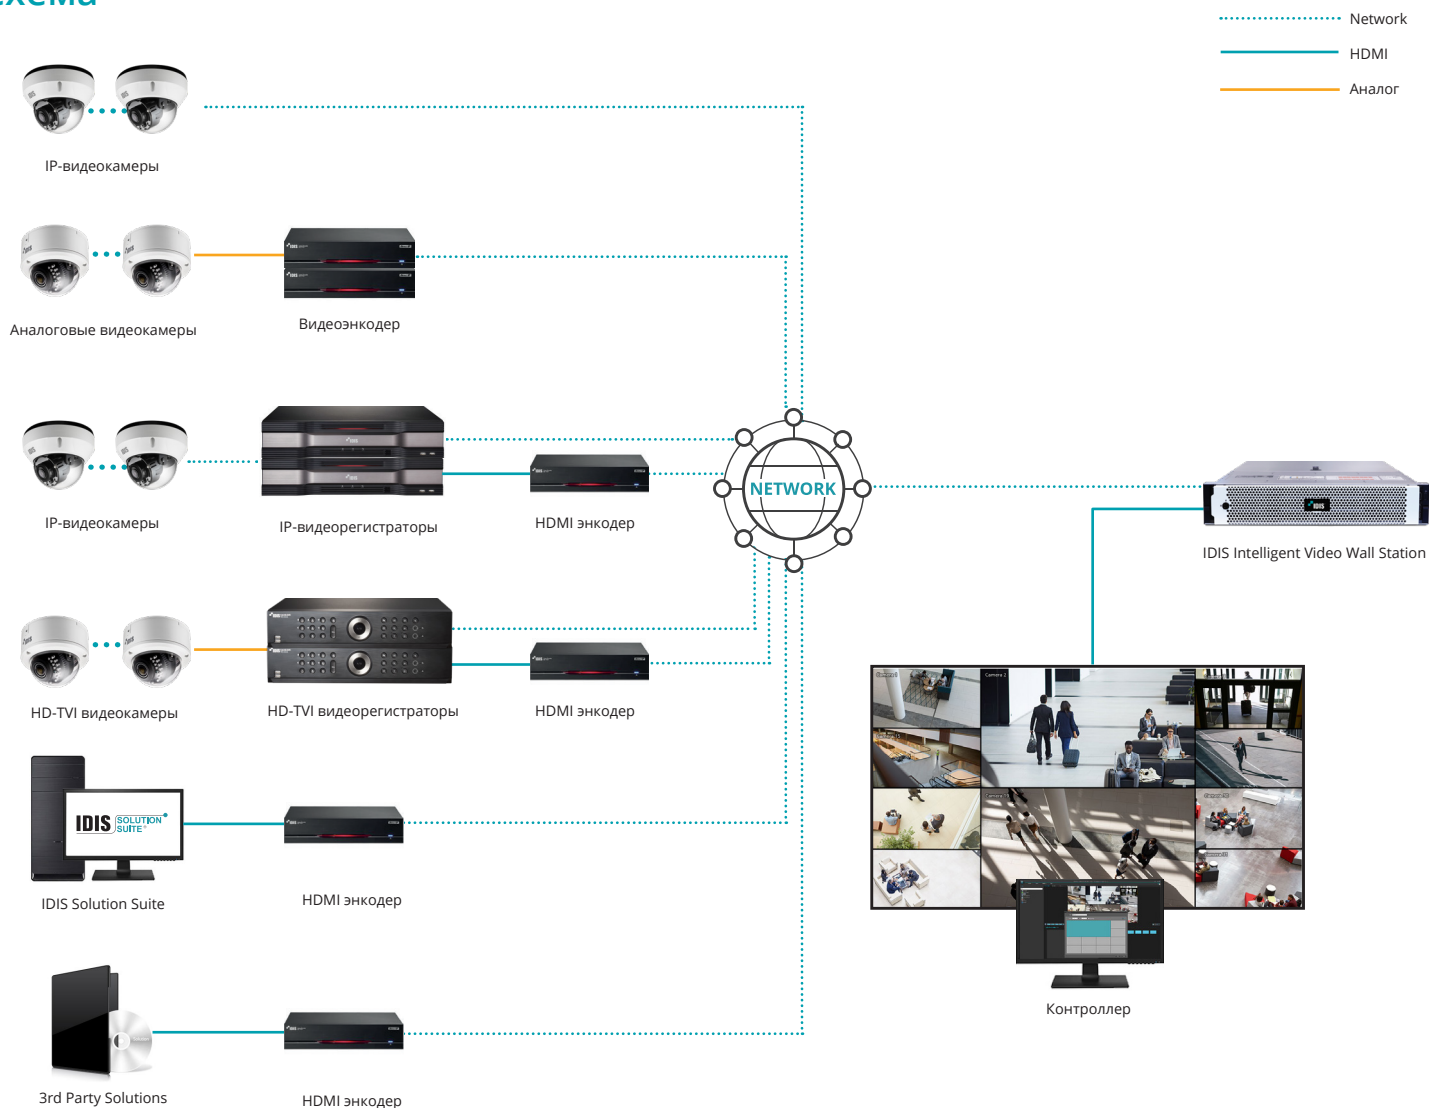

Решение для динамических видеостен

IDIS Intelligent Video Wall Station

Простое, быстрое и удобное создание и развертывание видеостен нового поколения любого типа и размера

Простое и интуитивно понятное управление

Низкая общая стоимость услуг для системных интеграторов

Широкий набор интуитивно понятных функций для оптимизации централизованного мониторинга

- Централизованная регистрация, контроль и управление всеми подключенными устройствами
- Резервное питание для надежной и стабильной работы
- Одновременный мониторинг до 64 видеопанелей и 4096 камер
- Управление до 16 видеопанелями с помощью одного сетевого контроллера
- Разрешение 4K / UHD, поддержка кодека H.264 / H.265
- До 8 UHD-видеопанелей 30 кадров/с
- До 16 FHD-видеопанелей 60 кадров/с
- Поиск, воспроизведение и экспорт видео
- Настройка макетов в зависимости от событий

Простая настройка и обслуживание

- Удаленная настройка устройств и пакетное обновление прошивки
- Эффективное управление доступом, разделение по отдельным ролям или многопользовательским группам
- Журнал обслуживания системы, журналы событий по пользователям, системам, устройствам
- Консолидированный мониторинг состояния устройств и работоспособности

Схема

Спецификация

Система	8-канальный сервер	12-канальный сервер	16-канальный сервер
Видео выходы	8 DP, 3 mini DP	12 DP, 3 mini DP	16 DP, 3 mini DP
	DP для монитора видеостены, мини-DP для монитора контроллера		
Доступные макеты сетки для FHD стены	2x2, 2x3, 2x4	3x3, 2x5, 2x6, 3x4	2x7, 3x5, 2x8, 4x4
Доступные макеты сетки для UHD стены	2x2	2x3	2x4